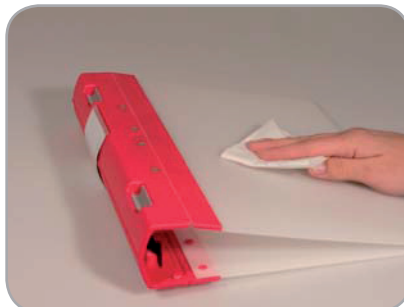

KEBAergo

Storsäljaren! Vår slitstarka standardpärm, tillverkad i miljövänlig PP. Lång livslängd ger det bästa alternativet - för såväl plånboken som miljön.

Nyhet!

Dubbla låshakar nu i slitstark plast, som inte slits ut och som har enkel och säker öppning/stängning

Nyhet!

Avtorkningsbar

Ny etikettfastsättning som håller fickan på plats

Nyhet!

Enkelt att byta etikett (även när pärmerna är stängd)

Miljövänlig PP
5 års garanti

Ergonomiskt grepp

PRODUKTFAKTA mm				KEBAergo A4			
Produktpresentation för kataloger: Plastpärm KEBAergo A4 Högkvalitativ mekanism, lätt att öppna och stänga. Kraftig pärm för tuffa tag och alla miljöer. Tål lång daglig användning. Ergonomiskt utformad rygg som gör det lätt att ta ned den från hyllan. Lätt att torka av med vatten och diskmedel. Hel och halvrygg (55 resp 40 mm) 5 års garanti.				Bild: 			
Produktegenskaper: <ul style="list-style-type: none"> • Tillverkad av Polypropyléne • Gaffelmekanism i stål • Påverkas inte av lösningsmedel • Tål temperaturer mellan -20° - +80° • 55 mm rymmer 450st 80gr papper • 40 mm rymmer 250st 80gr papper 				Produktfördelar: <ul style="list-style-type: none"> • Lätt att torka av • Lätt att byta etikett • 5 års garanti • Ergonomiskt grepp i ryggen • Hållbar och pålitlig mekanism 			
Användningsområden: <ul style="list-style-type: none"> • Presentationer • Recept • Kataloger • Manualer • Prislistor • Instruktioner • Ritningar • Kartor • Fakturor 				Tillbehör: <ul style="list-style-type: none"> • Färgkodning med tabbar i olika färger • Stor etikettficka på ryggen • Plastficka på sidan • Insticksverktyg till plastficka • Register • Annan färg på rygg eller sida • Tryck på rygg eller sida • Plastfickor 			
Mått - Vikt etc.							
Artikel:	Mått HxLxB(mm)	Vikt(kg)	Frp.	Mått kart(mm)	Lådvikt(kg)	Antal st/pall.	Pallvikt(kg)
A4 halvrygg	315x260x40	0,419	20	790x320x185	8,930	360	185,74
A4 helrygg	315x260x55	0,463	20	790x320x185	9,808	360	201,54
Palldimension: 80x120x113							