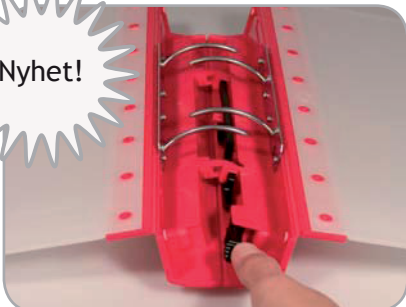

KEBAergo

Storsäljaren! Vår slitstarka standardpärm, tillverkad i miljövänlig PP. Lång livslängd ger det bästa alternativet - för såväl plånboken som miljön.

Nyhet!

Dubbla låshakar nu i slitstark plast, som inte slits ut och som har enkel och säker öppning/stängning

Nyhet!

Avtorkningsbar

Ny etikettfastsättning som håller fickan på plats

Nyhet!

Enkelt att byta etikett (även när pärmerna är stängd)

Miljövänlig PP
5 års garanti

Ergonomiskt grepp

PRODUKTFAKTA mm				KEBAergo A4			
Produktpresentation för kataloger: Plastpärm KEBAergo A4 Högkvalitativ mekanism, lätt att öppna och stänga. Kraftig pärm för tuffa tag och alla miljöer. Tål lång daglig användning. Ergonomiskt utformad rygg som gör det lätt att ta ned den från hyllan. Lätt att torka av med vatten och diskmedel. Hel och halvrygg (55 resp 40 mm) 5 års garanti.				Bild: 			
Produktegenskaper: <ul style="list-style-type: none"> • Tillverkad av Polypropyléne • Gaffelmekanism i stål • Påverkas inte av lösningsmedel • Tål temperaturer mellan -20° - +80° • 55 mm rymmer 450st 80gr papper • 40 mm rymmer 250st 80gr papper 				Produktfördelar: <ul style="list-style-type: none"> • Lätt att torka av • Lätt att byta etikett • 5 års garanti • Ergonomiskt grepp i ryggen • Hållbar och pålitlig mekanism 			
Användningsområden: <ul style="list-style-type: none"> • Presentationer • Recept • Kataloger • Manualer • Prislistor • Instruktioner • Ritningar • Kartor • Fakturor 				Tillbehör: <ul style="list-style-type: none"> • Färgkodning med tabbar i olika färger • Stor etikettficka på ryggen • Plastficka på sidan • Insticksverktyg till plastficka • Register • Annan färg på rygg eller sida • Tryck på rygg eller sida • Plastfickor 			
Mått - Vikt etc.							
Artikel:	Mått HxLxB(mm)	Vikt(kg)	Frp.	Mått kart(mm)	Lådvikt(kg)	Antal st/pall.	Pallvikt(kg)
A4 halvrygg	315x260x40	0,419	20	790x320x185	8,930	360	185,74
A4 helrygg	315x260x55	0,463	20	790x320x185	9,808	360	201,54
Palldimension: 80x120x113							