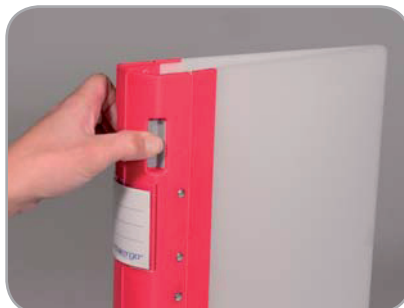

KEBAergo

Storsäljaren! Vår slitstarka standardpärm, tillverkad i miljövänlig PP. Lång livslängd ger det bästa alternativet - för såväl plånboken som miljön.

Nyhet!

Dubbla låshakar nu i slitstark plast, som inte slits ut och som har enkel och säker öppning/stängning

Nyhet!

Avtorkningsbar

Ny etikettfastsättning som håller fickan på plats

Nyhet!

Enkelt att byta etikett (även när pärmerna är stängd)

Miljövänlig PP
5 års garanti

Ergonomiskt grepp

PRODUKTFAKTA mm				KEBAergo A4			
Produktpresentation för kataloger: Plastpärm KEBAergo A4 Högkvalitativ mekanism, lätt att öppna och stänga. Kraftig pärm för tuffa tag och alla miljöer. Tål lång daglig användning. Ergonomiskt utformad rygg som gör det lätt att ta ned den från hyllan. Lätt att torka av med vatten och diskmedel. Hel och halvrygg (55 resp 40 mm) 5 års garanti.				Bild: 			
Produktegenskaper: <ul style="list-style-type: none"> • Tillverkad av Polypropyléne • Gaffelmekanism i stål • Påverkas inte av lösningsmedel • Tål temperaturer mellan -20° - +80° • 55 mm rymmer 450st 80gr papper • 40 mm rymmer 250st 80gr papper 				Produktfördelar: <ul style="list-style-type: none"> • Lätt att torka av • Lätt att byta etikett • 5 års garanti • Ergonomiskt grepp i ryggen • Hållbar och pålitlig mekanism 			
Användningsområden: <ul style="list-style-type: none"> • Presentationer • Recept • Kataloger • Manualer • Prislistor • Instruktioner • Ritningar • Kartor • Fakturor 				Tillbehör: <ul style="list-style-type: none"> • Färgkodning med tabbar i olika färger • Stor etikettficka på ryggen • Plastficka på sidan • Insticksverktyg till plastficka • Register • Annan färg på rygg eller sida • Tryck på rygg eller sida • Plastfickor 			
Mått - Vikt etc.							
Artikel:	Mått HxLxB(mm)	Vikt(kg)	Frp.	Mått kart(mm)	Lådvikt(kg)	Antal st/pall.	Pallvikt(kg)
A4 halvrygg	315x260x40	0,419	20	790x320x185	8,930	360	185,74
A4 helrygg	315x260x55	0,463	20	790x320x185	9,808	360	201,54
Palldimension: 80x120x113							